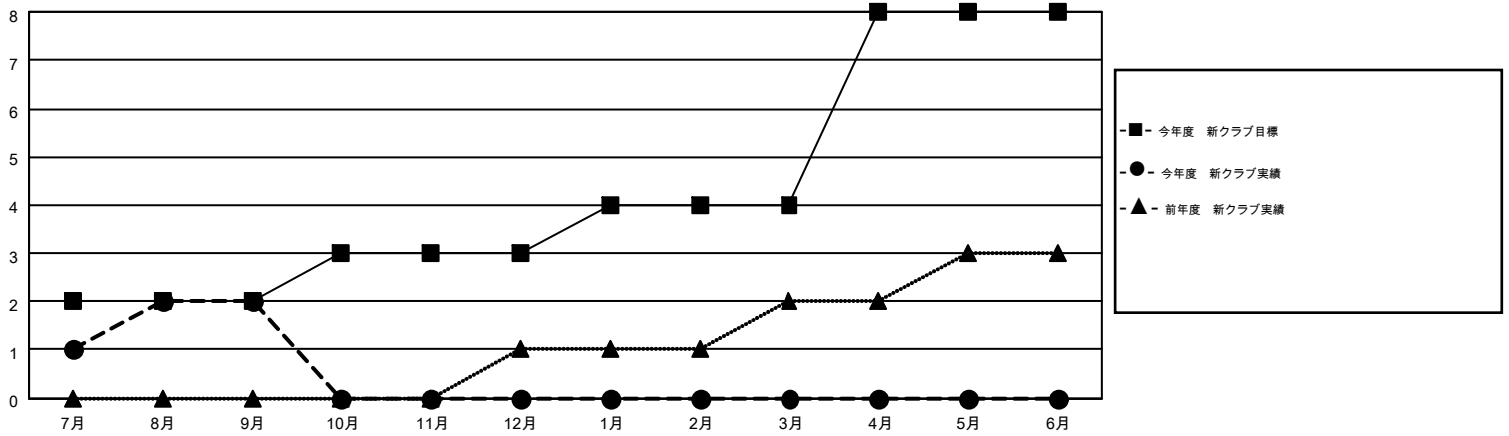

# MONTHLY MEMBERSHIP PROGRESS REPORT

Results as of: 9/30/2016

Multiple District 333

LOCATION: JAPAN

GMT: MASAYUKI KANEKO

GMT会則地域 5-Jap

クラブ				
結果: 2016-2017				
四半期	新クラブ目標	新クラブ	解散クラブ	純増/減
7月/8月/9月	2	2	0	2
10月/11月/12月	1	0	0	0
1月/2月/3月	1	0	0	0
4月/5月/6月	4	0	0	0

名				
結果: 2016-2017				
四半期	新会員目標	チャーターメン バー/新会員	退会者	純増/減
7月/8月/9月	285	479	348	131
10月/11月/12月	390	0	0	0
1月/2月/3月	235	0	0	0
4月/5月/6月	195	0	0	0

新クラブ目標及び実績累計

会員目標及び実績累計

解散クラブ: 0	185 CLUBS OF 392 一名以上の新会員を登録	男女別 男性 11,349 (71.26%) 女性 4,578 (28.74%)
退会者 物故会員 25 クラブ解散 0 その他 323 合計 348	<a href="#">健康診断データはこちら</a>	家族会員 7,564 世帯主 3,115 世帯主以外 4,449