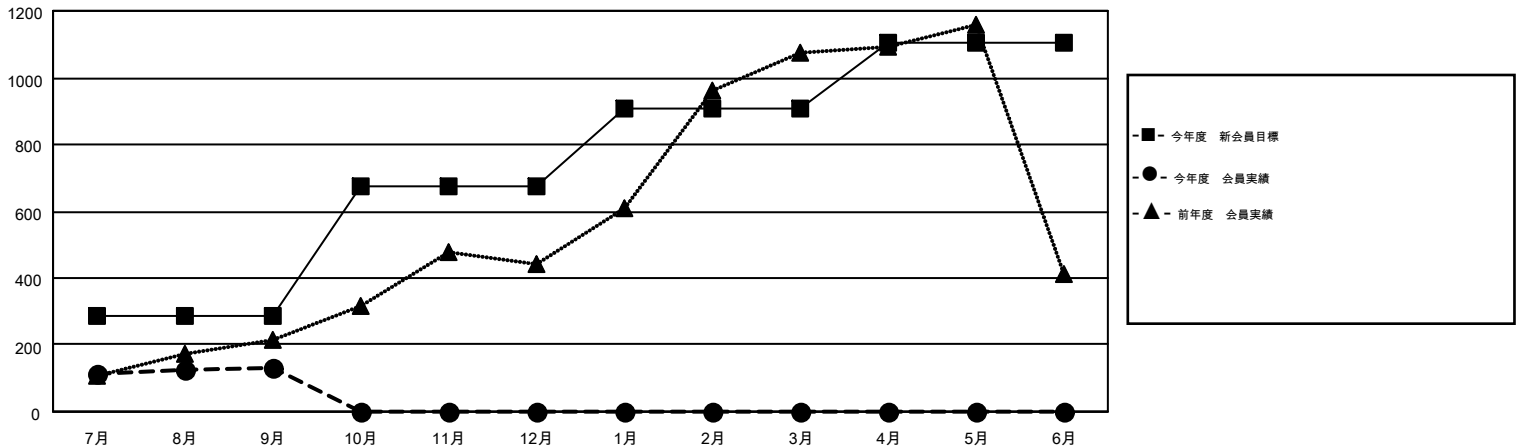

会員目標及び実績累計

解散クラブ: 0	185 CLUBS OF 392 一名以上の新会員を登録	男女別 男性 11,349 (71.26%) 女性 4,578 (28.74%)
退会者 物故会員 25 クラブ解散 0 その他 323 合計 348	健康診断データはこちら	家族会員 7,564 世帯主 3,115 世帯主以外 4,449